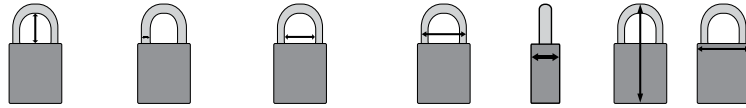

Order Reference	Colour	Shackle Height (mm)	Shackle Diameter (mm)	Shackle Clearance (mm)	Shackle Width (mm)	Depth (mm)	Height (mm)	Width (mm)	Quantity
Shackle Height 38 mm / KA - Keyed Alike									
150349	● Black	38.00	6.40	20.00	33.00	19.00	84.00	38.00	3
150261	● Blue	38.00	6.40	20.00	33.00	19.00	84.00	38.00	3
150260	● Brown	38.00	6.40	20.00	33.00	19.00	84.00	38.00	3
150281	● Green	38.00	6.40	20.00	33.00	19.00	84.00	38.00	3
150305	● Orange	38.00	6.40	20.00	33.00	19.00	84.00	38.00	3
150348	● Purple	38.00	6.40	20.00	33.00	19.00	84.00	38.00	3
150262	● Red	38.00	6.40	20.00	33.00	19.00	84.00	38.00	3
150304	● Silver	38.00	6.40	20.00	33.00	19.00	84.00	38.00	3
150282	● Yellow	38.00	6.40	20.00	33.00	19.00	84.00	38.00	3
Shackle Height 38 mm / KD - Keyed Differently									
150243	● Black	38.00	6.40	20.00	33.00	19.00	84.00	38.00	1
150240	● Black	38.00	6.40	20.00	33.00	19.00	84.00	38.00	6
150287	● Blue	38.00	6.40	20.00	33.00	19.00	84.00	38.00	1
150302	● Blue	38.00	6.40	20.00	33.00	19.00	84.00	38.00	6
150286	● Brown	38.00	6.40	20.00	33.00	19.00	84.00	38.00	1
150301	● Brown	38.00	6.40	20.00	33.00	19.00	84.00	38.00	6
150264	● Green	38.00	6.40	20.00	33.00	19.00	84.00	38.00	1
150256	● Green	38.00	6.40	20.00	33.00	19.00	84.00	38.00	6
150263	● Orange	38.00	6.40	20.00	33.00	19.00	84.00	38.00	1
150326	● Orange	38.00	6.40	20.00	33.00	19.00	84.00	38.00	6
150333	● Purple	38.00	6.40	20.00	33.00	19.00	84.00	38.00	1
150347	● Purple	38.00	6.40	20.00	33.00	19.00	84.00	38.00	6
150307	● Red	38.00	6.40	20.00	33.00	19.00	84.00	38.00	1
150303	● Red	38.00	6.40	20.00	33.00	19.00	84.00	38.00	6
150242	● Silver	38.00	6.40	20.00	33.00	19.00	84.00	38.00	1
150278	● Silver	38.00	6.40	20.00	33.00	19.00	84.00	38.00	6
150288	● Yellow	38.00	6.40	20.00	33.00	19.00	84.00	38.00	1
150219	● Yellow	38.00	6.40	20.00	33.00	19.00	84.00	38.00	6
Shackle Height 76 mm / KA - Keyed Alike									
150217	● Black	76.00	6.40	20.00	33.00	19.00	122.00	38.00	3
150277	● Blue	76.00	6.40	20.00	33.00	19.00	122.00	38.00	3
150299	● Brown	76.00	6.40	20.00	33.00	19.00	122.00	38.00	3
150238	● Green	76.00	6.40	20.00	33.00	19.00	122.00	38.00	3
150325	● Orange	76.00	6.40	20.00	33.00	19.00	122.00	38.00	3
150300	● Purple	76.00	6.40	20.00	33.00	19.00	122.00	38.00	3
150218	● Red	76.00	6.40	20.00	33.00	19.00	122.00	38.00	3
150276	● Silver	76.00	6.40	20.00	33.00	19.00	122.00	38.00	3
150239	● Yellow	76.00	6.40	20.00	33.00	19.00	122.00	38.00	3
Shackle Height 76 mm / KD - Keyed Differently									
150331	● Black	76.00	6.40	20.00	33.00	19.00	122.00	38.00	1
150216	● Black	76.00	6.40	20.00	33.00	19.00	122.00	38.00	6
150241	● Blue	76.00	6.40	20.00	33.00	19.00	122.00	38.00	1
150322	● Blue	76.00	6.40	20.00	33.00	19.00	122.00	38.00	6
150284	● Brown	76.00	6.40	20.00	33.00	19.00	122.00	38.00	1
150235	● Brown	76.00	6.40	20.00	33.00	19.00	122.00	38.00	6
150360	● Green	76.00	6.40	20.00	33.00	19.00	122.00	38.00	1
150252	● Green	76.00	6.40	20.00	33.00	19.00	122.00	38.00	6
150306	● Orange	76.00	6.40	20.00	33.00	19.00	122.00	38.00	1
150344	● Orange	76.00	6.40	20.00	33.00	19.00	122.00	38.00	6
150330	● Purple	76.00	6.40	20.00	33.00	19.00	122.00	38.00	1
150358	● Purple	76.00	6.40	20.00	33.00	19.00	122.00	38.00	6
150332	● Red	76.00	6.40	20.00	33.00	19.00	122.00	38.00	1
150323	● Red	76.00	6.40	20.00	33.00	19.00	122.00	38.00	6
150283	● Silver	76.00	6.40	20.00	33.00	19.00	122.00	38.00	1
150297	● Silver	76.00	6.40	20.00	33.00	19.00	122.00	38.00	6
150285	● Yellow	76.00	6.40	20.00	33.00	19.00	122.00	38.00	1
150345	● Yellow	76.00	6.40	20.00	33.00	19.00	122.00	38.00	6