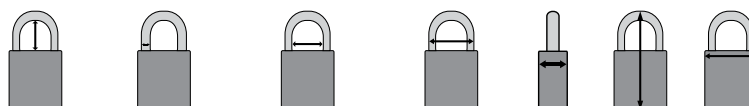

1 key supplied for each padlock.
Custom keying options available.
Supplied with padlock labels in English, French and Spanish.

Order Reference	Colour	Shackle Height (mm)	Shackle Diameter (mm)	Shackle Clearance (mm)	Shackle Width (mm)	Depth (mm)	Height (mm)	Width (mm)	Quantity
Shackle Height 25 mm / KA - Keyed Alike									
150193	● Black	25.00	4.30	18.00	26.00	19.00	67.00	33.00	3
150192	● Blue	25.00	4.30	18.00	26.00	19.00	67.00	33.00	3
150196	● Brown	25.00	4.30	18.00	26.00	19.00	67.00	33.00	3
150191	● Green	25.00	4.30	18.00	26.00	19.00	67.00	33.00	3
150194	● Orange	25.00	4.30	18.00	26.00	19.00	67.00	33.00	3
150195	● Purple	25.00	4.30	18.00	26.00	19.00	67.00	33.00	3
150189	● Red	25.00	4.30	18.00	26.00	19.00	67.00	33.00	3
150197	○ White	25.00	4.30	18.00	26.00	19.00	67.00	33.00	3
150190	● Yellow	25.00	4.30	18.00	26.00	19.00	67.00	33.00	3
Shackle Height 25 mm / KD - Keyed Differently									
150184	● Black	25.00	4.30	18.00	26.00	19.00	67.00	33.00	1
150211	● Black	25.00	4.30	18.00	26.00	19.00	67.00	33.00	6
150183	● Blue	25.00	4.30	18.00	26.00	19.00	67.00	33.00	1
150210	● Blue	25.00	4.30	18.00	26.00	19.00	67.00	33.00	6
150187	● Brown	25.00	4.30	18.00	26.00	19.00	67.00	33.00	1
150214	● Brown	25.00	4.30	18.00	26.00	19.00	67.00	33.00	6
150182	● Green	25.00	4.30	18.00	26.00	19.00	67.00	33.00	1
150209	● Green	25.00	4.30	18.00	26.00	19.00	67.00	33.00	6
150185	● Orange	25.00	4.30	18.00	26.00	19.00	67.00	33.00	1
150212	● Orange	25.00	4.30	18.00	26.00	19.00	67.00	33.00	6
150186	● Purple	25.00	4.30	18.00	26.00	19.00	67.00	33.00	1
150213	● Purple	25.00	4.30	18.00	26.00	19.00	67.00	33.00	6
150180	● Red	25.00	4.30	18.00	26.00	19.00	67.00	33.00	1
150207	● Red	25.00	4.30	18.00	26.00	19.00	67.00	33.00	6
150188	○ White	25.00	4.30	18.00	26.00	19.00	67.00	33.00	1
150215	○ White	25.00	4.30	18.00	26.00	19.00	67.00	33.00	6
150181	● Yellow	25.00	4.30	18.00	26.00	19.00	67.00	33.00	1
150208	● Yellow	25.00	4.30	18.00	26.00	19.00	67.00	33.00	6